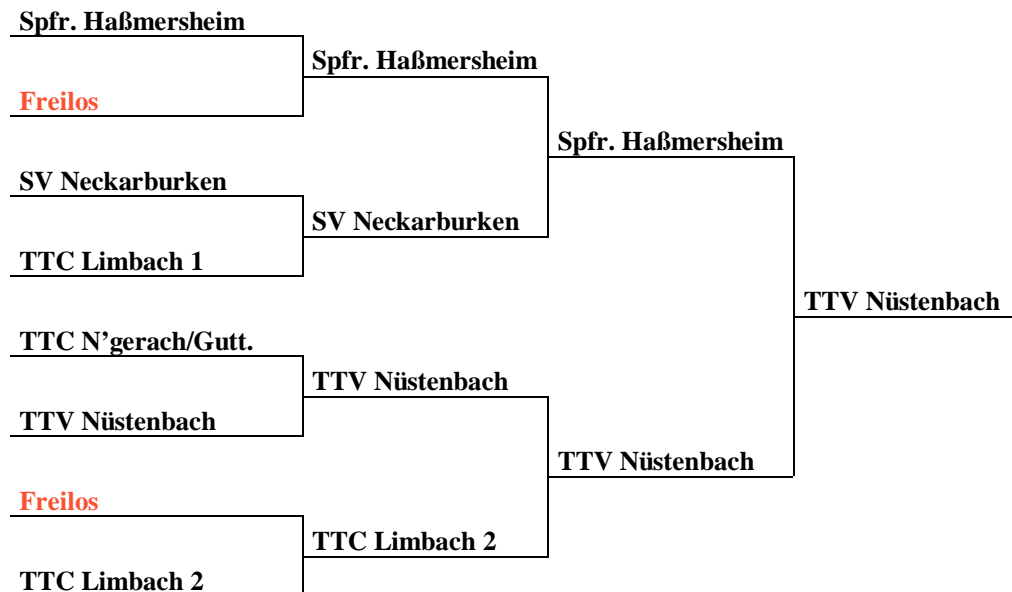

Ortwin-Olbrich-Gedächtnis-Pokal

**TSV
Neudenu 3**

Damen 3^{er}-Pokal 2002/2003

TTV Sportkreis
MOSBACH

Doppelerfolg im Kreispokal

TTV Nüstenbach gewinnt beide Kreispokal-Endspiele

Waldbrunn. (hof) Am Freitag fanden in der Sporthalle der Winterhauchschule in Waldbrunn zwei Kreispokal-Endspiele des Tischtennis-Kreis Mosbach statt.