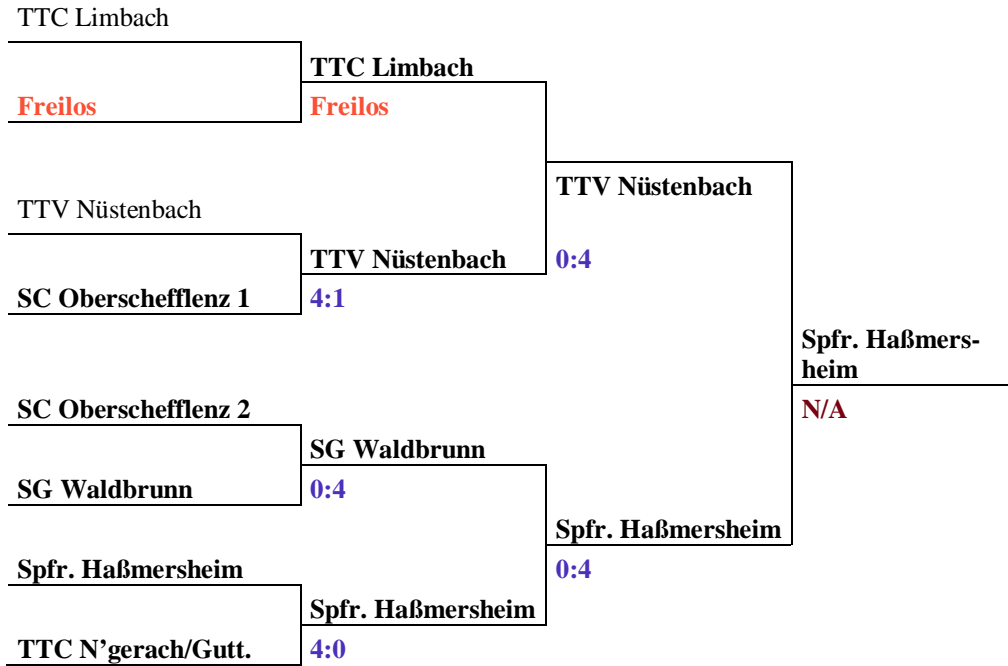

Von der gastgebenden SG Waldbrunn übernahm anschließend der neue Tischtennis-Abteilungsleiter, Steffen Geier, die Siegerehrung.

Herzlichen Glückwunsch

Jugend Pokal 2002/2003

13. TTU Sportkreis
MOSBACH

N/A = kampflös, Gegner nicht angetreten