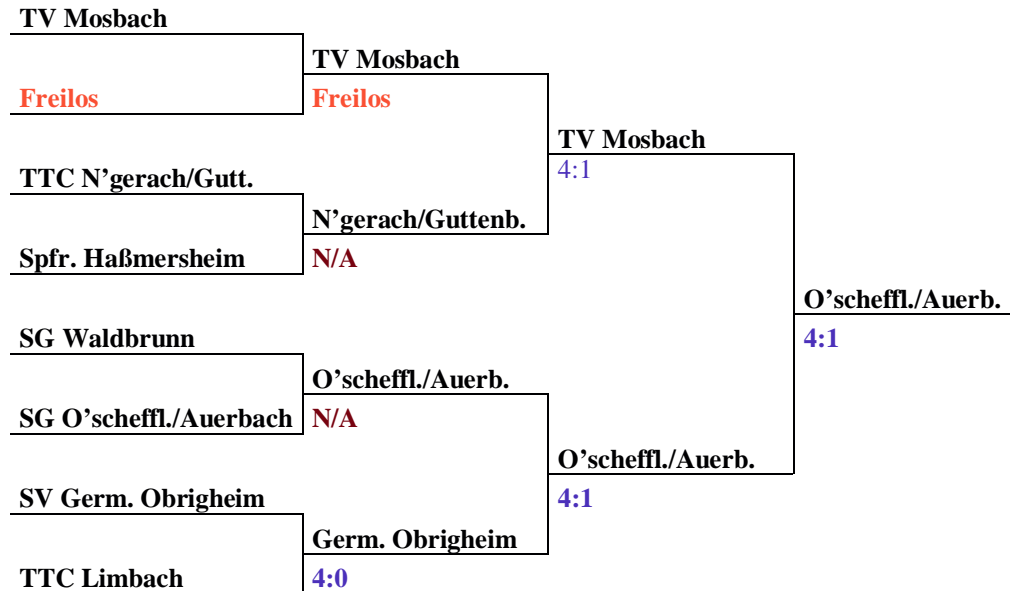

Schüler Pokal 2002/2003

13. TV Sportkreis
MOSBACH

Schüler (männlich)

N/A : kampflös, Gegner nicht angetreten

Schülerinnen-Pokal der Saison 2002/2003

Am Samstag, dem 01. Februar 2003 wurde in der Sporthalle Haßmersheim die Pokalrunde der Schülerinnen in zwei Gruppen – Schülerinnen A und B - ausgetragen. Nach teilweise spannenden Spielen konnten folgende Platzierungen erkämpft werden:

Schülerinnen A

1. Platz / Pokalsieger	FC Binau
2. Platz	Spfr. Haßmersheim

Schülerinnen B

1. Platz	FC Binau
2. Platz	Spfr. Haßmersheim
3. Platz	SG Waldbrunn
4. Platz	TTV Nüstenbach

Herzlichen Glückwunsch