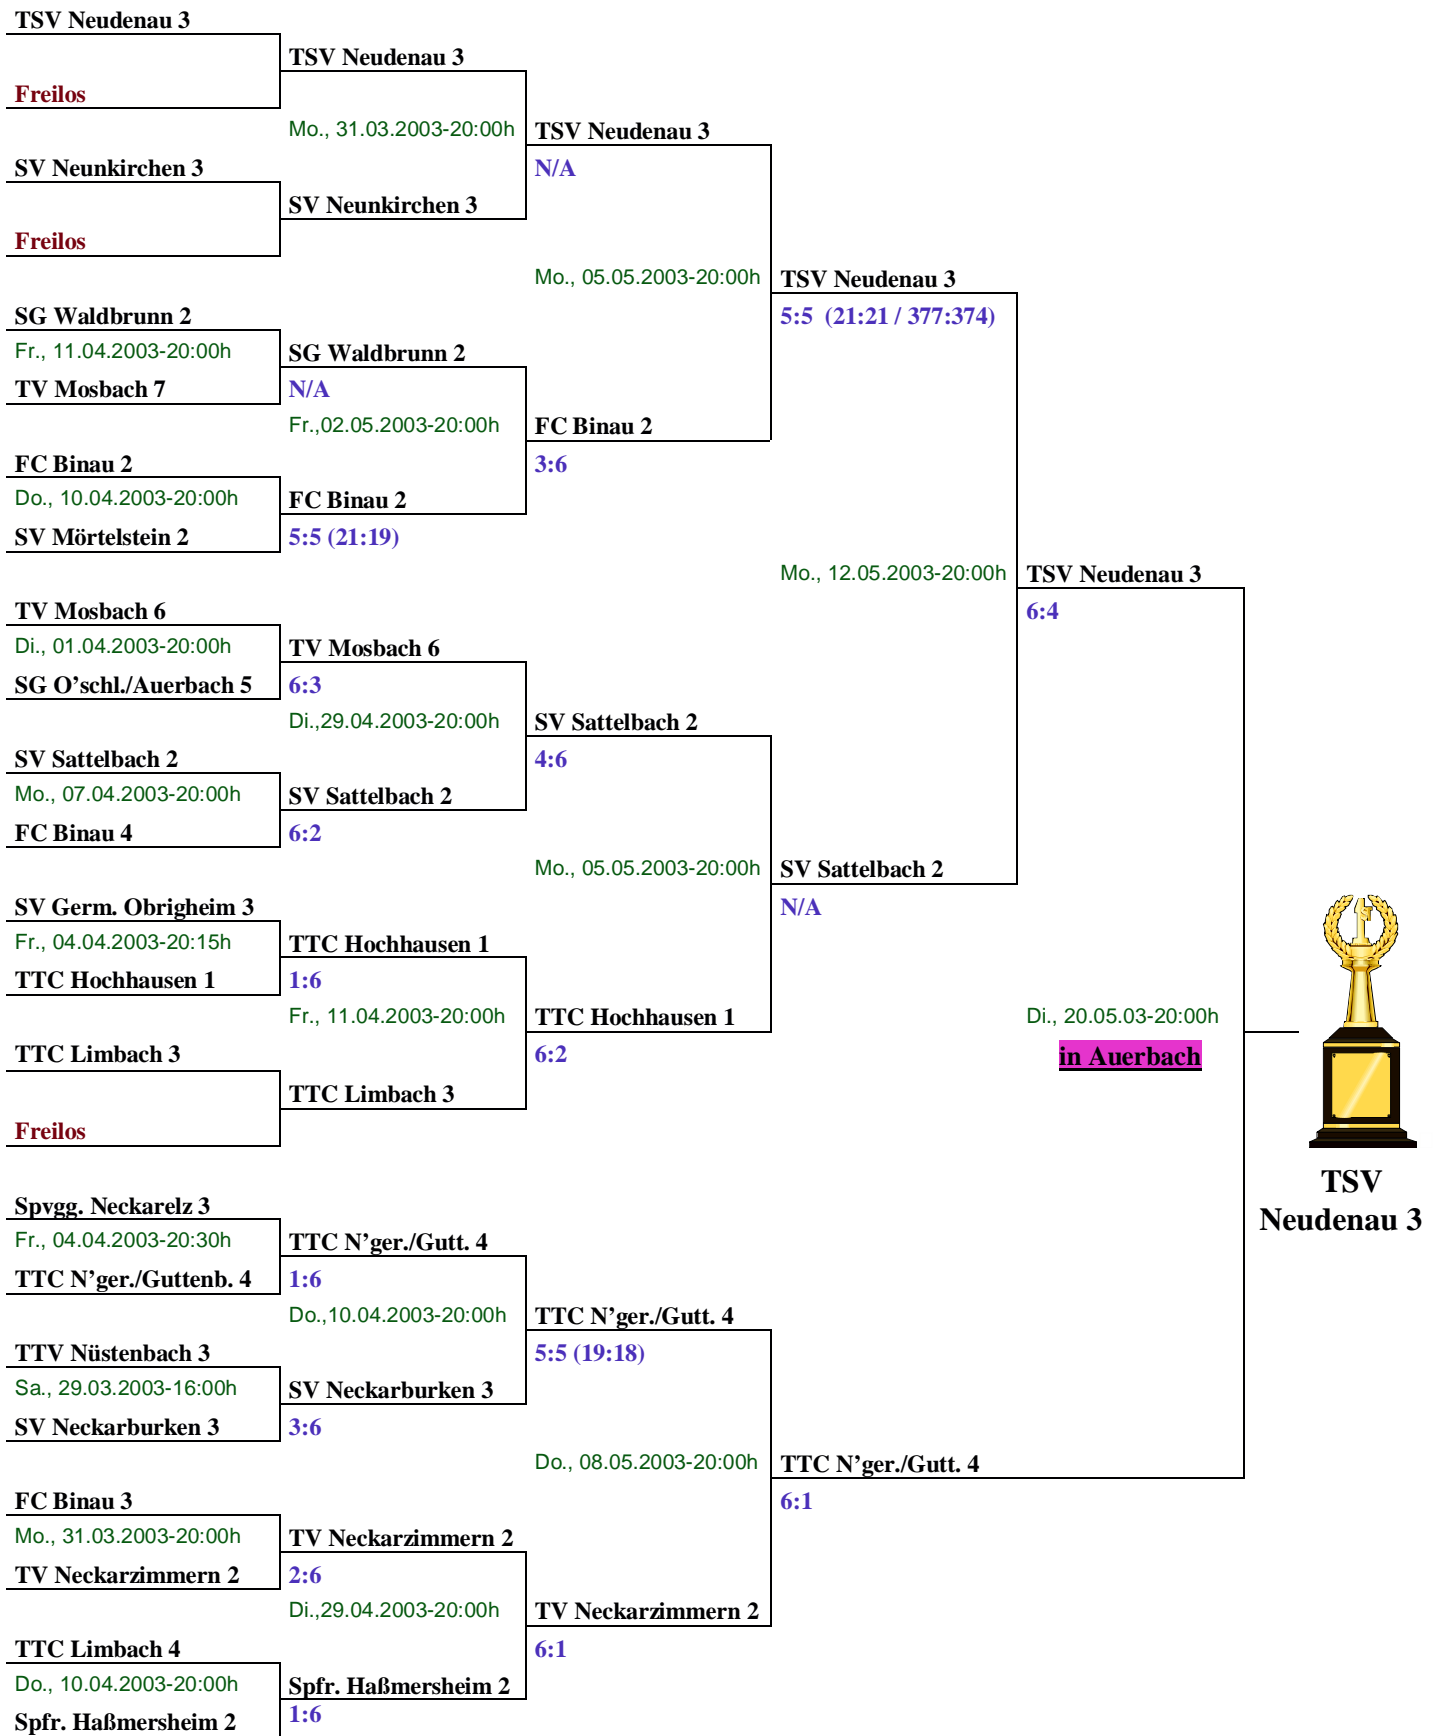

Ortwin-Olbrich-Gedächtnis-Pokal

**TSV
Neudenu 3**

Damen 3^{er}-Pokal 2002/2003

TTV Sportkreis
MOSBACH

Doppelerfolg im Kreispokal

TTV Nüstenbach gewinnt beide Kreispokal-Endspiele

Waldbrunn. (hof) Am Freitag fanden in der Sporthalle der Winterhauchschule in Waldbrunn zwei Kreispokal-Endspiele des Tischtennis-Kreis Mosbach statt.